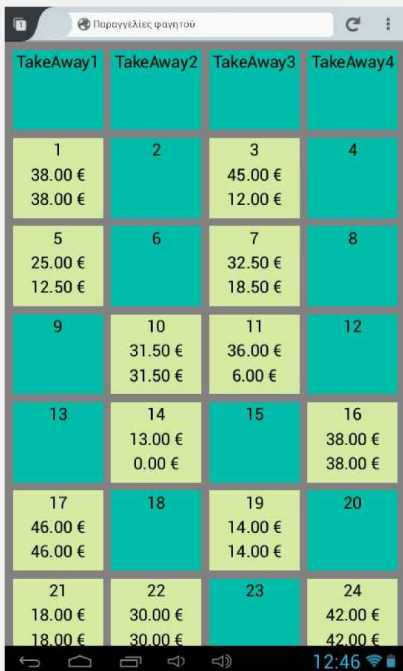

ΕΙΚΟΝΕΣ ΠΡΟΓΡΑΜΜΑΤΟΣ