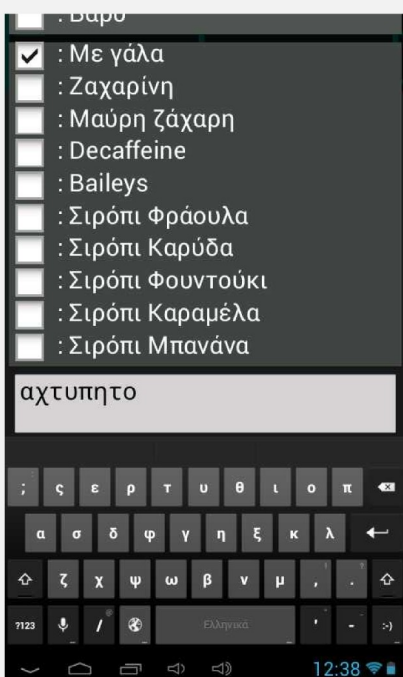

ασφάλεια δεδομένων
στην έκδοση Cloud όλα τα
δεδομένα σας αποθηκεύονται σε
ασφαλούς servers που
διαθέτουμε στην Ευρώπη μέσω
κρυπτογραφημένων καναλιών
επικοινωνίας

Δυνατότητες σερβιτόρου:

- Διαχείριση τραπεζιών
- Εμφάνιση συγκεντρωτικού λογαριασμού
- Συγχώνευση τραπεζιών
- Μεταφορά τραπεζιών
- Μερική πληρωμή
- Ειδοποίηση για την επιτυχία της e-εκτύπωσης της παραγγελίας
- Παρακολούθηση διαθεσιμότητας τραπεζιών
- Πραγματοποίηση παραγγελίας με ελάχιστες κινήσεις
- Αυτόματος υπολογισμός για ρέστα

συμβατότητα με όλες τις σύγχρονες πλατφόρμες

dionServe

online wireless ordering system

δύο τρόποι λειτουργίας

Θερμικοί εκτυπωτές με εγκατεστημένο server

ΕΙΚΟΝΙΚΟΙ ΕΚΤΥΠΩΤΕΣ ePrint σε Cloud

ΕΙΚΟΝΕΣ ΠΡΟΓΡΑΜΜΑΤΟΣ

Η WebTouch δημιούργησε και σας παρουσιάζει ένα από τα πιο σύγχρονα και λειτουργικά συστήματα ηλεκτρονικής παραγγελιοληψίας το DionServe. Το DionServe είναι κατασκευασμένο έτσι ώστε να συνδιάζει την ασύρματη παραγγελιοληψία με το take away, την αποθήκη και φυσικά τη διαχείριση της επιχείρησης.