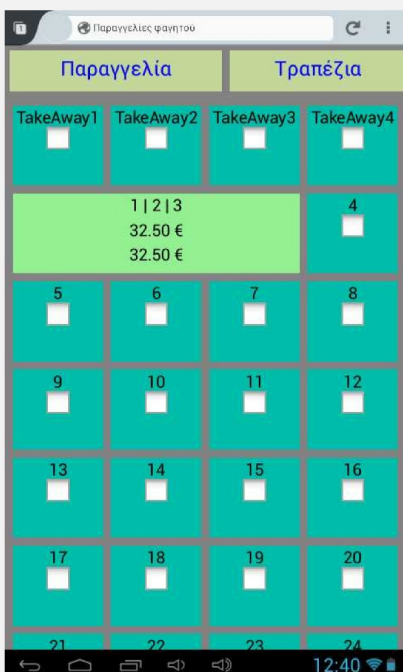

ΕΙΚΟΝΕΣ ΠΡΟΓΡΑΜΜΑΤΟΣ