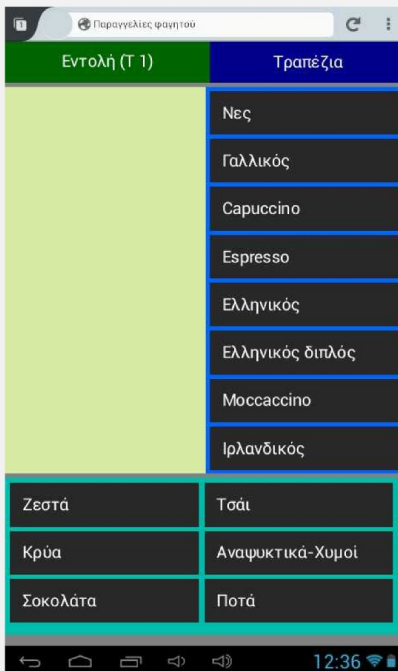

εκτύπωση παραγγελιών
οι παραγγελίες σας μπορούν να
εκτυπώνονται σε χαρτί με
θερμικούς εκτυπωτές ή να
εμφανίζονται σε οθόνες όπως
tablet, tv, POS με την δυνατότητα
του ePrinting οι παραγγελίες
εμφανίζονται ιεραρχικά και
ευανάγνωστα.

ασφάλεια δεδομένων
στην έκδοση Cloud όλα τα
δεδομένα σας αποθηκεύονται σε
ασφαλούς servers που
διαθέτουμε στην Ευρώπη μέσω
κρυπτογραφημένων καναλιών
επικοινωνίας

Δυνατότητες σερβιτόρου:

- Διαχείριση τραπεζιών
- Εμφάνιση συγκεντρωτικού λογαριασμού
- Συγχώνευση τραπεζιών
- Μεταφορά τραπεζιών
- Μερική πληρωμή
- Ειδοποίηση για την επιτυχία της e-εκτύπωσης της παραγγελίας
- Παρακολούθηση διαθεσιμότητας τραπεζιών
- Πραγματοποίηση παραγγελίας με ελάχιστες κινήσεις
- Αυτόματος υπολογισμός για ρέστα

συμβατότητα με όλες τις σύγχρονες πλατφόρμες

dionServe

online wireless ordering system

δύο τρόποι λειτουργίας

Θερμικοί εκτυπωτές με εγκατεστημένο server

ΕΙΚΟΝΙΚΟΙ ΕΚΤΥΠΩΤΕΣ ePrint σε Cloud

ΕΙΚΟΝΕΣ ΠΡΟΓΡΑΜΜΑΤΟΣ

Η WebTouch δημιούργησε και σας παρουσιάζει ένα από τα πιο σύγχρονα και λειτουργικά συστήματα ηλεκτρονικής παραγγελιοληψίας το DionServe. Το DionServe είναι κατασκευασμένο έτσι ώστε να συνδιάζει την ασύρματη παραγγελιοληψία με το take away, την αποθήκη και φυσικά τη διαχείριση της επιχείρησης.