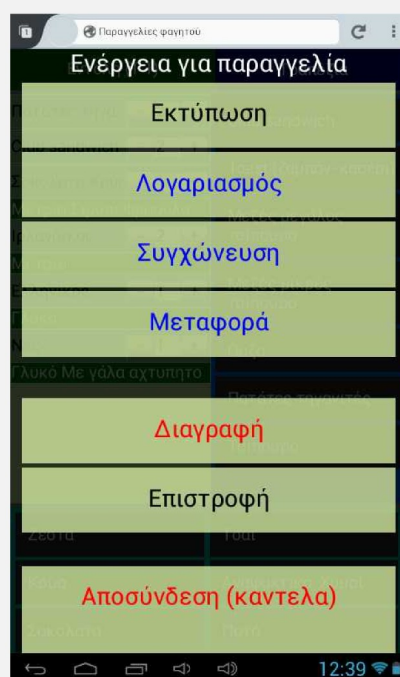

εκτύπωση παραγγελιών
οι παραγγελίες σας μπορούν να
εκτυπώνονται σε χαρτί με
θερμικούς εκτυπωτές ή να
εμφανίζονται σε οθόνες όπως
tablet, tv, POS με την δυνατότητα
του ePrinting οι παραγγελίες
εμφανίζονται ιεραρχικά και
ευανάγνωστα.

συμβατότητα με όλες τις σύγχρονες πλατφόρμες

dionServe

online wireless ordering system

δύο τρόποι λειτουργίας

Θερμικοί εκτυπωτές με εγκατεστημένο server

ΕΙΚΟΝΙΚΟΙ ΕΚΤΥΠΩΤΕΣ ePrint σε Cloud

ΕΙΚΟΝΕΣ ΠΡΟΓΡΑΜΜΑΤΟΣ

Η WebTouch δημιούργησε και σας παρουσιάζει ένα από τα πιο σύγχρονα και λειτουργικά συστήματα ηλεκτρονικής παραγγελιοληψίας το DionServe. Το DionServe είναι κατασκευασμένο έτσι ώστε να συνδιάζει την ασύρματη παραγγελιοληψία με το take away, την αποθήκη και φυσικά τη διαχείριση της επιχείρησης.