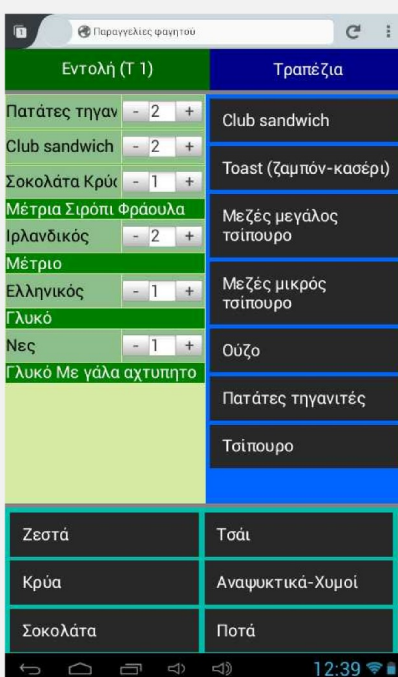

εκτύπωση παραγγελιών
οι παραγγελίες σας μπορούν να
εκτυπώνονται σε χαρτί με
θερμικούς εκτυπωτές ή να
εμφανίζονται σε οθόνες όπως
tablet, tv, POS με την δυνατότητα
του ePrinting οι παραγγελίες
εμφανίζονται ιεραρχικά και
ευανάγνωστα.

ασφάλεια δεδομένων
στην έκδοση Cloud όλα τα
δεδομένα σας αποθηκεύονται σε
ασφαλούς servers που
διαθέτουμε στην Ευρώπη μέσω
κρυπτογραφημένων καναλιών
επικοινωνίας

Δυνατότητες σερβιτόρου:

- Διαχείριση τραπεζιών
- Εμφάνιση συγκεντρωτικού λογαριασμού
- Συγχώνευση τραπεζιών
- Μεταφορά τραπεζιών
- Μερική πληρωμή
- Ειδοποίηση για την επιτυχία της e-εκτύπωσης της παραγγελίας
- Παρακολούθηση διαθεσιμότητας τραπεζιών
- Πραγματοποίηση παραγγελίας με ελάχιστες κινήσεις
- Αυτόματος υπολογισμός για ρέστα

συμβατότητα με όλες τις σύγχρονες πλατφόρμες

dionServe

online wireless ordering system

δύο τρόποι λειτουργίας

Θερμικοί εκτυπωτές με εγκατεστημένο server

ΕΙΚΟΝΙΚΟΙ ΕΚΤΥΠΩΤΕΣ ePrint σε Cloud

ΕΙΚΟΝΕΣ ΠΡΟΓΡΑΜΜΑΤΟΣ

Η WebTouch δημιούργησε και σας παρουσιάζει ένα από τα πιο σύγχρονα και λειτουργικά συστήματα ηλεκτρονικής παραγγελιοληψίας το DionServe. Το DionServe είναι κατασκευασμένο έτσι ώστε να συνδιάζει την ασύρματη παραγγελιοληψία με το take away, την αποθήκη και φυσικά τη διαχείριση της επιχείρησης.