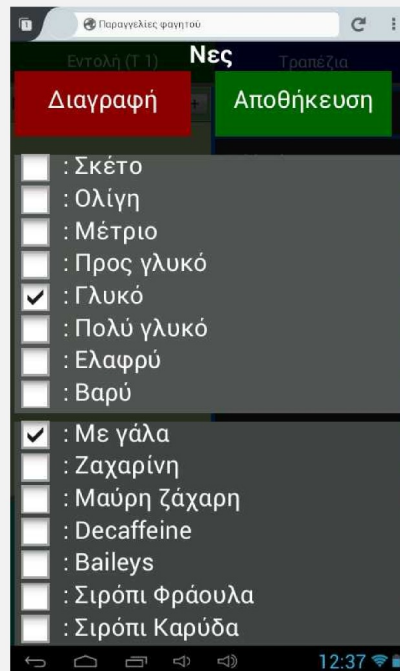

ασφάλεια δεδομένων
στην έκδοση Cloud όλα τα
δεδομένα σας αποθηκεύονται σε
ασφαλούς servers που
διαθέτουμε στην Ευρώπη μέσω
κρυπτογραφημένων καναλιών
επικοινωνίας

Δυνατότητες σερβιτόρου:

- Διαχείριση τραπεζιών
- Εμφάνιση συγκεντρωτικού λογαριασμού
- Συγχώνευση τραπεζιών
- Μεταφορά τραπεζιών
- Μερική πληρωμή
- Ειδοποίηση για την επιτυχία της e-εκτύπωσης της παραγγελίας
- Παρακολούθηση διαθεσιμότητας τραπεζιών
- Πραγματοποίηση παραγγελίας με ελάχιστες κινήσεις
- Αυτόματος υπολογισμός για ρέστα

συμβατότητα με όλες τις σύγχρονες πλατφόρμες

dionServe

online wireless ordering system

δύο τρόποι λειτουργίας

Θερμικοί εκτυπωτές με εγκατεστημένο server

ΕΙΚΟΝΙΚΟΙ ΕΚΤΥΠΩΤΕΣ ePrint σε Cloud

ΕΙΚΟΝΕΣ ΠΡΟΓΡΑΜΜΑΤΟΣ

Η WebTouch δημιούργησε και σας παρουσιάζει ένα από τα πιο σύγχρονα και λειτουργικά συστήματα ηλεκτρονικής παραγγελιοληψίας το DionServe. Το DionServe είναι κατασκευασμένο έτσι ώστε να συνδιάζει την ασύρματη παραγγελιοληψία με το take away, την αποθήκη και φυσικά τη διαχείριση της επιχείρησης.