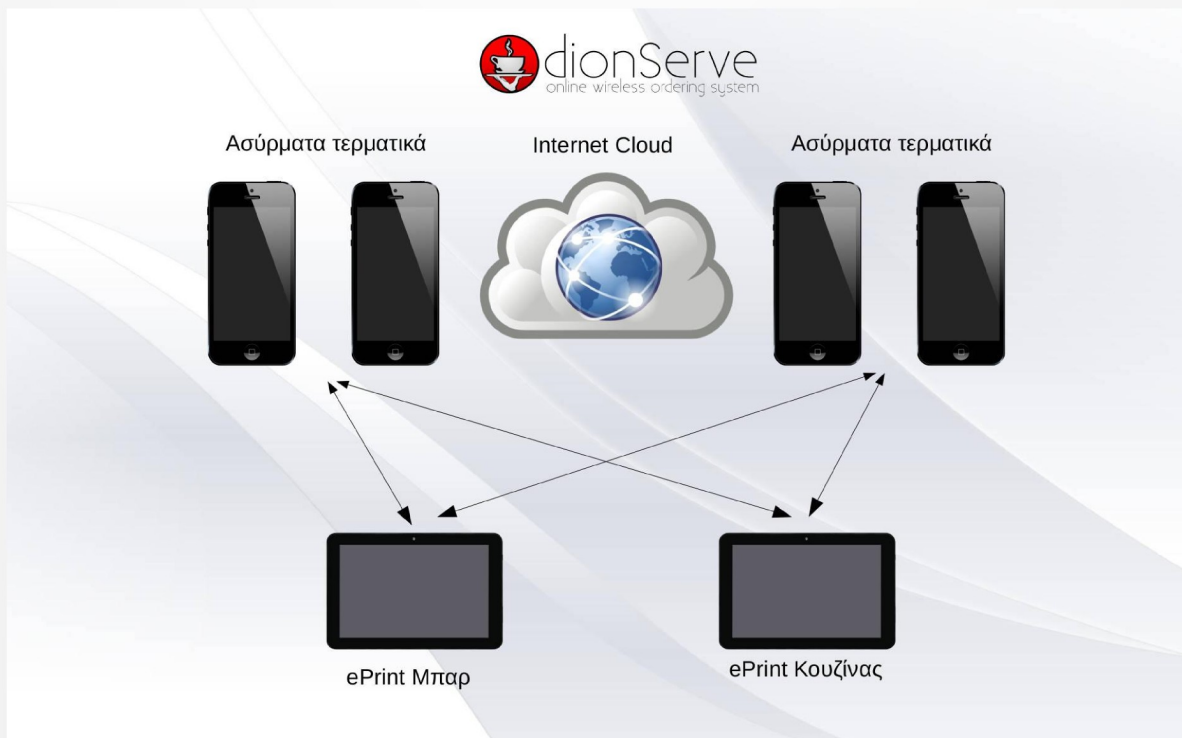

ασύρματη επικοινωνία
όλες οι συσκευές επικοινωνούν
με το ασύρματο router της
επιχείρησής σας και μέσω αυτού
συνδέονται με τον web server
της εταιρίας μας με αποτέλεσμα
όλες οι συσκευές να
επικοινωνούν μεταξύ τους.

ασφάλεια δεδομένων
στην έκδοση Cloud όλα τα
δεδομένα σας αποθηκεύονται σε
ασφαλούς servers που
διαθέτουμε στην Ευρώπη μέσω
κρυπτογραφημένων καναλιών
επικοινωνίας

Δυνατότητες σερβιτόρου:

- Διαχείριση τραπεζιών
- Εμφάνιση συγκεντρωτικού λογαριασμού
- Συγχώνευση τραπεζιών
- Μεταφορά τραπεζιών
- Μερική πληρωμή
- Ειδοποίηση για την επιτυχία της e-εκτύπωσης της παραγγελίας
- Παρακολούθηση διαθεσιμότητας τραπεζιών
- Πραγματοποίηση παραγγελίας με ελάχιστες κινήσεις
- Αυτόματος υπολογισμός για ρέστα

συμβατότητα με όλες τις σύγχρονες πλατφόρμες

dionServe

online wireless ordering system

δύο τρόποι λειτουργίας

Θερμικοί εκτυπωτές με εγκατεστημένο server

ΕΙΚΟΝΙΚΟΙ ΕΚΤΥΠΩΤΕΣ ePrint σε Cloud

ΕΙΚΟΝΕΣ ΠΡΟΓΡΑΜΜΑΤΟΣ

Η WebTouch δημιούργησε και σας παρουσιάζει ένα από τα πιο σύγχρονα και λειτουργικά συστήματα ηλεκτρονικής παραγγελιοληψίας το DionServe. Το DionServe είναι κατασκευασμένο έτσι ώστε να συνδιάζει την ασύρματη παραγγελιοληψία με το take away, την αποθήκη και φυσικά τη διαχείριση της επιχείρησης.