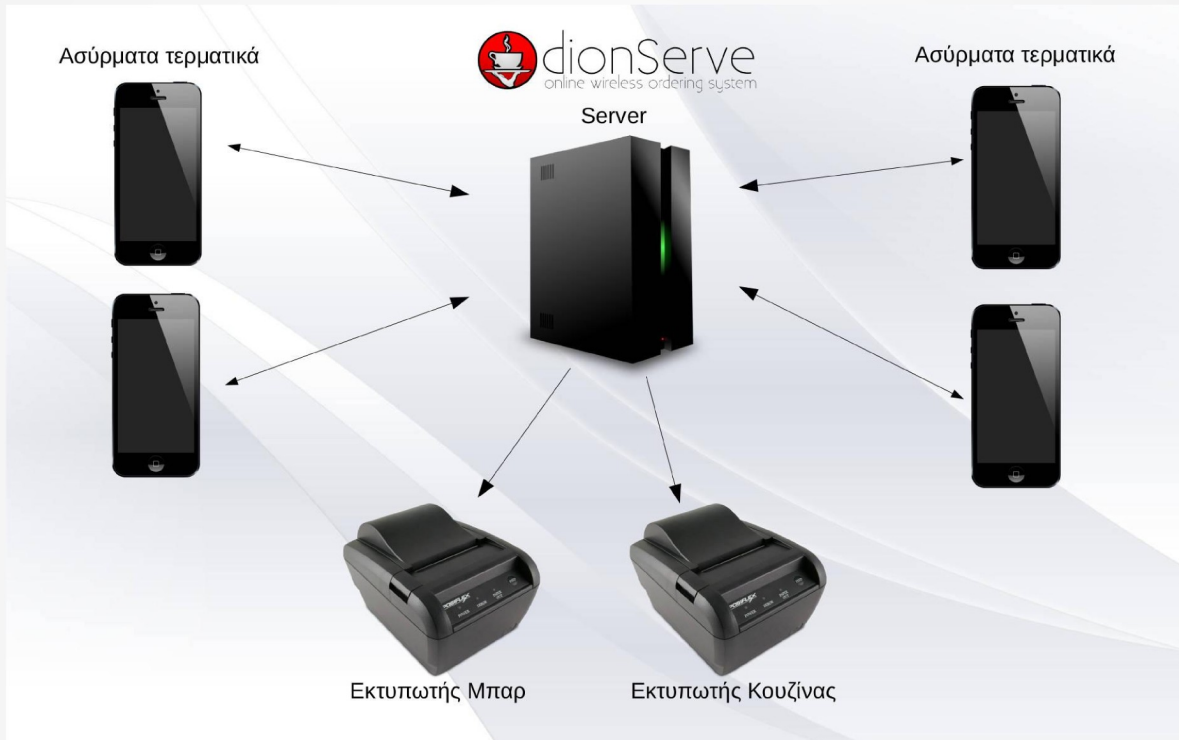

ασφάλεια δεδομένων
στην έκδοση Cloud όλα τα
δεδομένα σας αποθηκεύονται σε
ασφαλούς servers που
διαθέτουμε στην Ευρώπη μέσω
κρυπτογραφημένων καναλιών
επικοινωνίας

Δυνατότητες σερβιτόρου:

- Διαχείριση τραπεζιών
- Εμφάνιση συγκεντρωτικού λογαριασμού
- Συγχώνευση τραπεζιών
- Μεταφορά τραπεζιών
- Μερική πληρωμή
- Ειδοποίηση για την επιτυχία της e-εκτύπωσης της παραγγελίας
- Παρακολούθηση διαθεσιμότητας τραπεζιών
- Πραγματοποίηση παραγγελίας με ελάχιστες κινήσεις
- Αυτόματος υπολογισμός για ρέστα

συμβατότητα με όλες τις σύγχρονες πλατφόρμες

dionServe

online wireless ordering system

δύο τρόποι λειτουργίας

Θερμικοί εκτυπωτές με εγκατεστημένο server

ΕΙΚΟΝΙΚΟΙ ΕΚΤΥΠΩΤΕΣ ePrint σε Cloud

ΕΙΚΟΝΕΣ ΠΡΟΓΡΑΜΜΑΤΟΣ

Η WebTouch δημιούργησε και σας παρουσιάζει ένα από τα πιο σύγχρονα και λειτουργικά συστήματα ηλεκτρονικής παραγγελιοληψίας το DionServe. Το DionServe είναι κατασκευασμένο έτσι ώστε να συνδιάζει την ασύρματη παραγγελιοληψία με το take away, την αποθήκη και φυσικά τη διαχείριση της επιχείρησης.